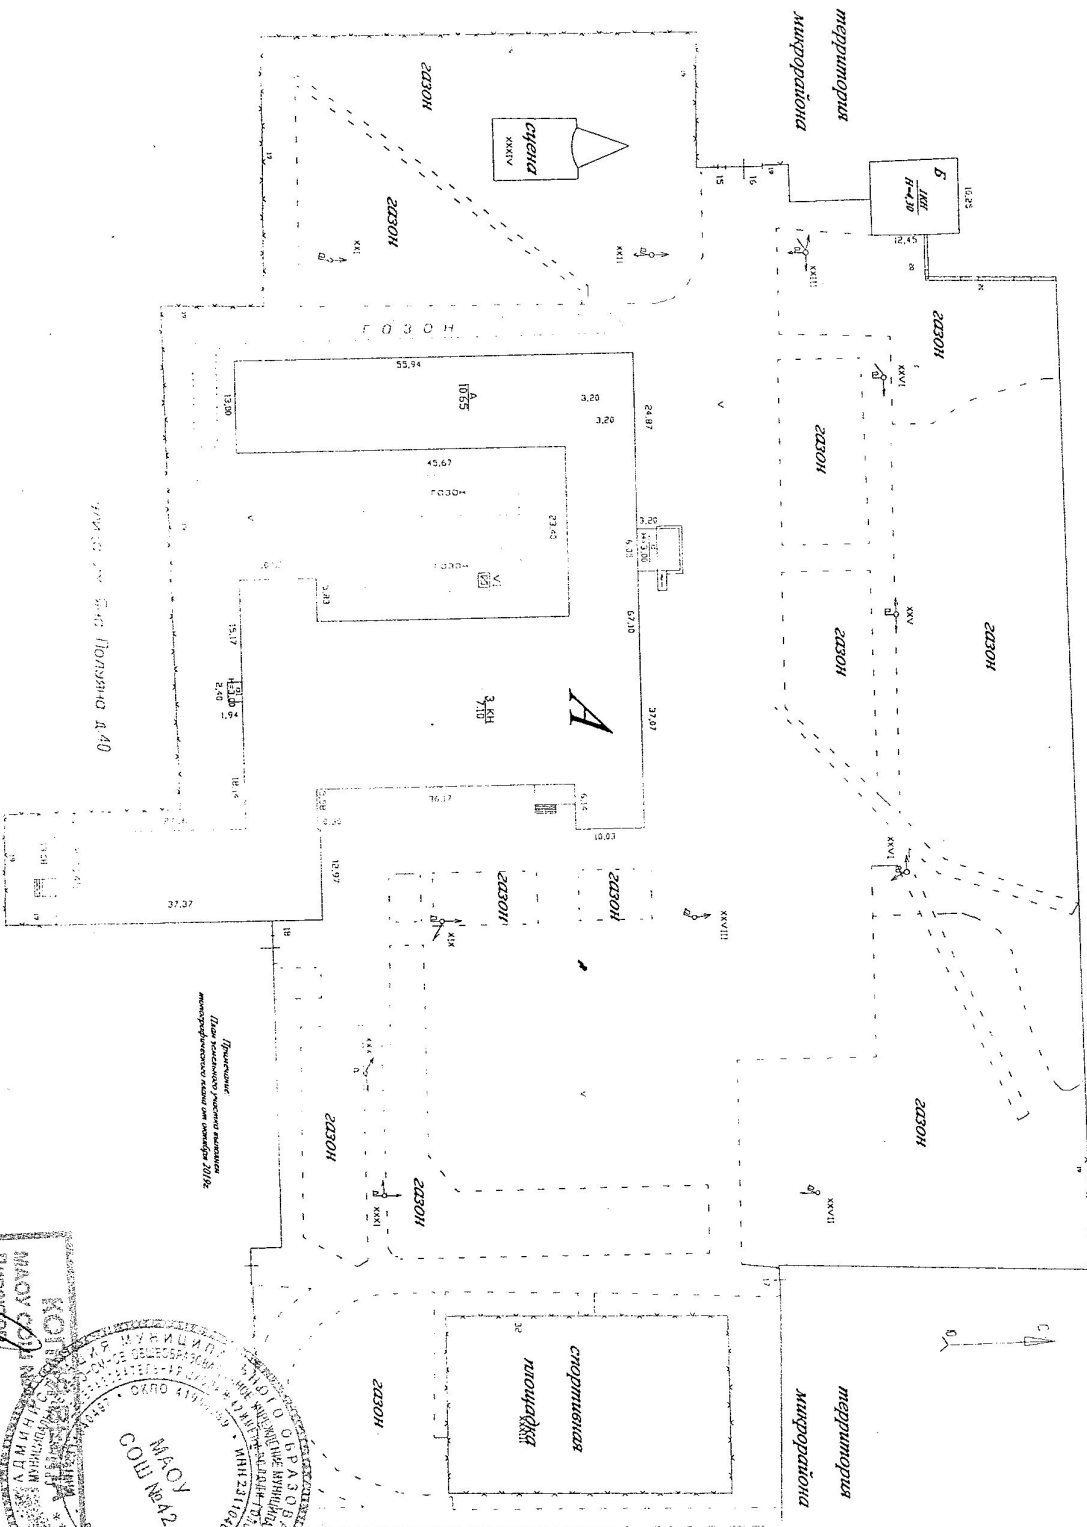

ПЛАН
земельного участка
ул. им. Яна Польяно. д.40
Москва 1:500

ул. им. Яна Польяно д.40

МАУС СОЛ №42

МАУС СОЛ №42
КОЛЛЕКТИВНОЕ ПРЕДПРИЯТИЕ
КОЛЛЕКТИВНОЕ ПРЕДПРИЯТИЕ
КОЛЛЕКТИВНОЕ ПРЕДПРИЯТИЕ

Архитектор
Арсеньева Л.Г.